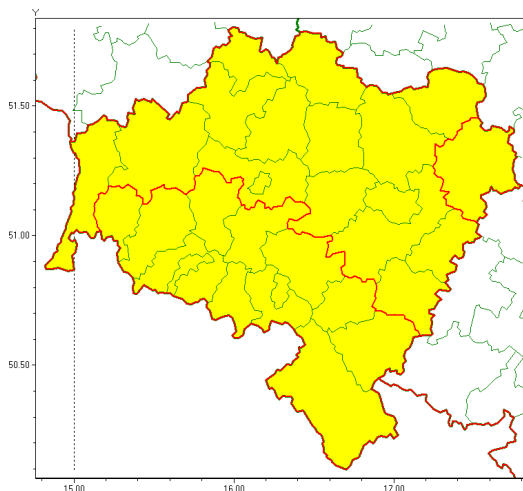

### Zasięg ostrzeżenia w województwie

Burze z gradem

### **Ostrzeżenie meteorologiczne Nr 46**

<b>Nazwa biura</b>	IMGW-PIB Biuro Prognoz Meteorologicznych we Wrocławiu
<b>Zjawisko/stopień zagrożenia</b>	Burze z gradem/ 1
<b>Obszar</b>	województwo dolnośląskie <b>powiat oleśnicki</b>
<b>Ważność</b>	od godz. 14:30 dnia 11.08.2020 do godz. 23:00 dnia 11.08.2020
<b>Przebieg</b>	Prognozuje się wystąpienie burz z opadami deszczu miejscami od 15 mm do 20 mm, lokalnie do 25 mm oraz porywami wiatru do 80 km/h. Miejscami grad.
<b>Prawdopodobieństwo wystąpienia zjawiska(%)</b>	80%
<b>Uwagi</b>	Brak.
<b>Dyrektor synoptyk IMGW-PIB</b>	Krzysztof Salanyk
<b>Godzina i data wydania</b>	godz. 06:34 dnia 11.08.2020
<b>SMS</b>	IMGW-PIB OSTRZEŻENIE: BURZE Z GRADEM/1 dolnośląskie/oleśnicki od 14:30/11.08 do 23:00/11.08.2020 deszcz 25 mm, porywy 80 km/h, miejscami grad.