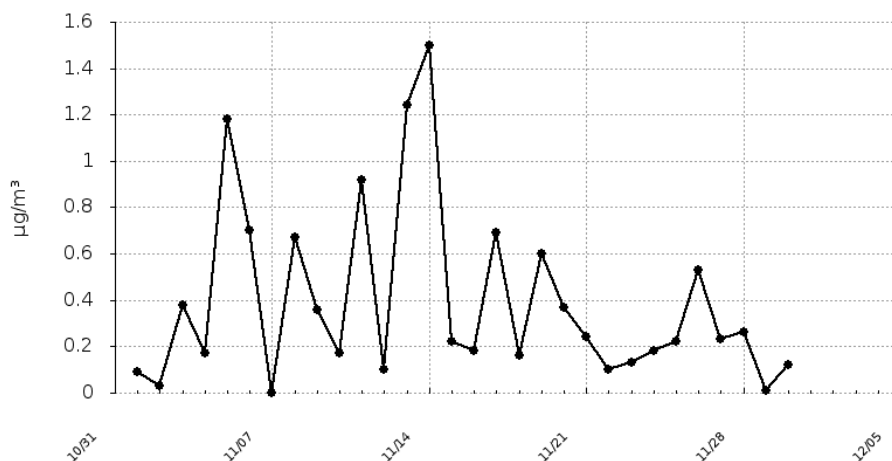

Urządzenie:

Szkoła Podstawowa Gminy Oleśnica w Oleśnicy - Wileńska 32, 56-400 Oleśnica, Oleśnica

Pyły zawieszane o średnicy mniejszej niż 10 mikrometrów

Data	Wartość
2024-10-01	0.04
2024-10-02	2.49
2024-10-03	0.09
2024-10-04	0.26
2024-10-05	0.13
2024-10-06	0.02
2024-10-07	0.02
2024-10-08	0.02
2024-10-09	0.1
2024-10-10	0.01
2024-10-11	0.08
2024-10-12	0.03
2024-10-13	0.1
2024-10-14	0.02
2024-10-15	0
2024-10-16	0.08
2024-10-17	0.26
2024-10-18	0.31
2024-10-19	0.13
2024-10-20	0.38
2024-10-21	0.04
2024-10-22	0.24
2024-10-23	0.01
2024-10-24	0.12
2024-10-25	0.27
2024-10-26	0.19
2024-10-27	0.13
2024-10-28	0.08
2024-10-29	0.07
2024-10-30	0.14
2024-10-31	0.18

Raport wygenerowano: 2025-01-09 08:41

Urządzenie:

Szkoła Podstawowa Gminy Oleśnica w Oleśnicy - Wileńska 32, 56-400 Oleśnica, Oleśnica

Pyły zawieszane o średnicy mniejszej niż 10 mikrometrów

Data	Wartość
2024-11-01	0.09
2024-11-02	0.03
2024-11-03	0.38
2024-11-04	0.17
2024-11-05	1.18
2024-11-06	0.7
2024-11-07	0
2024-11-08	0.67
2024-11-09	0.36
2024-11-10	0.17
2024-11-11	0.92
2024-11-12	0.1
2024-11-13	1.24
2024-11-14	1.5
2024-11-15	0.22
2024-11-16	0.18
2024-11-17	0.69
2024-11-18	0.16
2024-11-19	0.6
2024-11-20	0.37
2024-11-21	0.24
2024-11-22	0.1
2024-11-23	0.13
2024-11-24	0.18
2024-11-25	0.22
2024-11-26	0.53
2024-11-27	0.23
2024-11-28	0.26
2024-11-29	0.01
2024-11-30	0.12