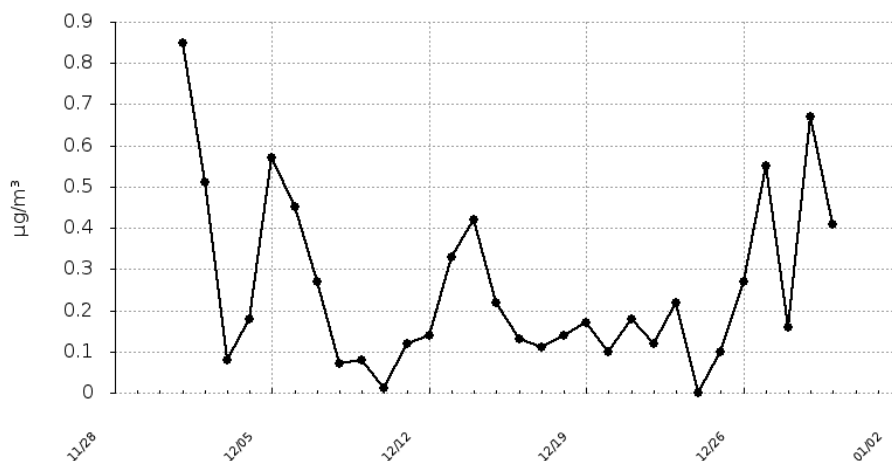

Raport wygenerowano: 2025-01-09 08:41

Urządzenie:

Szkoła Podstawowa Gminy Oleśnica w Oleśnicy - Wileńska 32, 56-400 Oleśnica, Oleśnica

Pyły zawieszane o średnicy mniejszej niż 10 mikrometrów

Data	Wartość
2024-11-01	0.09
2024-11-02	0.03
2024-11-03	0.38
2024-11-04	0.17
2024-11-05	1.18
2024-11-06	0.7
2024-11-07	0
2024-11-08	0.67
2024-11-09	0.36
2024-11-10	0.17
2024-11-11	0.92
2024-11-12	0.1
2024-11-13	1.24
2024-11-14	1.5
2024-11-15	0.22
2024-11-16	0.18
2024-11-17	0.69
2024-11-18	0.16
2024-11-19	0.6
2024-11-20	0.37
2024-11-21	0.24
2024-11-22	0.1
2024-11-23	0.13
2024-11-24	0.18
2024-11-25	0.22
2024-11-26	0.53
2024-11-27	0.23
2024-11-28	0.26
2024-11-29	0.01
2024-11-30	0.12

Raport wygenerowano: 2025-01-09 08:41

Urządzenie:

Szkoła Podstawowa Gminy Oleśnica w Oleśnicy - Wileńska 32, 56-400 Oleśnica, Oleśnica

Pyły zawieszane o średnicy mniejszej niż 10 mikrometrów

Data	Wartość
2024-12-01	0.85
2024-12-02	0.51
2024-12-03	0.08
2024-12-04	0.18
2024-12-05	0.57
2024-12-06	0.45
2024-12-07	0.27
2024-12-08	0.07
2024-12-09	0.08
2024-12-10	0.01
2024-12-11	0.12
2024-12-12	0.14
2024-12-13	0.33
2024-12-14	0.42
2024-12-15	0.22
2024-12-16	0.13
2024-12-17	0.11
2024-12-18	0.14
2024-12-19	0.17
2024-12-20	0.1
2024-12-21	0.18
2024-12-22	0.12
2024-12-23	0.22
2024-12-24	0
2024-12-25	0.1
2024-12-26	0.27
2024-12-27	0.55
2024-12-28	0.16
2024-12-29	0.67
2024-12-30	0.41