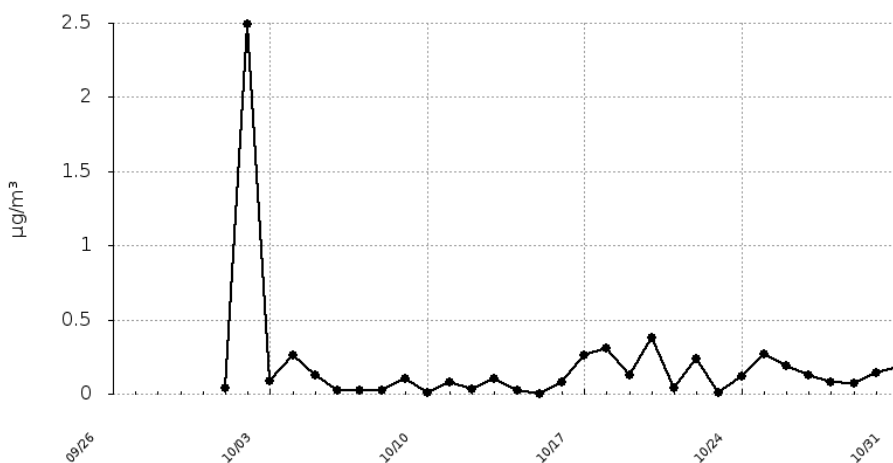

Urządzenie:

Szkoła Podstawowa Gminy Oleśnica w Oleśnicy - Wileńska 32, 56-400 Oleśnica, Oleśnica

Pyły zawieszane o średnicy mniejszej niż 10 mikrometrów

Data	Wartość
2024-10-01	0.04
2024-10-02	2.49
2024-10-03	0.09
2024-10-04	0.26
2024-10-05	0.13
2024-10-06	0.02
2024-10-07	0.02
2024-10-08	0.02
2024-10-09	0.1
2024-10-10	0.01
2024-10-11	0.08
2024-10-12	0.03
2024-10-13	0.1
2024-10-14	0.02
2024-10-15	0
2024-10-16	0.08
2024-10-17	0.26
2024-10-18	0.31
2024-10-19	0.13
2024-10-20	0.38
2024-10-21	0.04
2024-10-22	0.24
2024-10-23	0.01
2024-10-24	0.12
2024-10-25	0.27
2024-10-26	0.19
2024-10-27	0.13
2024-10-28	0.08
2024-10-29	0.07
2024-10-30	0.14
2024-10-31	0.18

Raport wygenerowano: 2025-01-09 08:41

Urządzenie:

Szkoła Podstawowa Gminy Oleśnica w Oleśnicy - Wileńska 32, 56-400 Oleśnica, Oleśnica

Pyły zawieszane o średnicy mniejszej niż 10 mikrometrów

Data	Wartość
2024-11-01	0.09
2024-11-02	0.03
2024-11-03	0.38
2024-11-04	0.17
2024-11-05	1.18
2024-11-06	0.7
2024-11-07	0
2024-11-08	0.67
2024-11-09	0.36
2024-11-10	0.17
2024-11-11	0.92
2024-11-12	0.1
2024-11-13	1.24
2024-11-14	1.5
2024-11-15	0.22
2024-11-16	0.18
2024-11-17	0.69
2024-11-18	0.16
2024-11-19	0.6
2024-11-20	0.37
2024-11-21	0.24
2024-11-22	0.1
2024-11-23	0.13
2024-11-24	0.18
2024-11-25	0.22
2024-11-26	0.53
2024-11-27	0.23
2024-11-28	0.26
2024-11-29	0.01
2024-11-30	0.12