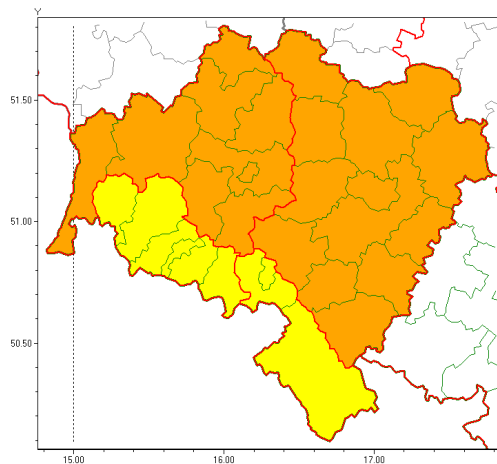

Zasięg ostrzeżeń w województwie

Upał
2019-06-12 12:20

Burze z gradem
2019-06-12 12:20

WOJEWÓDZTWO DOLNOŚLĄSKIE
OSTRZEŻENIA METEOROLOGICZNE ZBIORCZO NR 62
WYKAZ OBYWÓW ZUJACZYCH OSTRZEŻENIEM
o godz. 12:20 dnia 12.06.2019

Zjawisko/Stopień zagrożenia	Burze z gradem/2
Obszar (w nawiasie numer ostrzeżenia dla powiatu)	powiaty: dzierżoniowski(36), górowski(32), kłodzki(41), milicki(33), oleśnicki(32), oławski(31), strzeliński(30), redzki(31), widnicki(34), trzebnicki(33), Wałbrzych(38), wałbrzyski(40), wołowski(31), Wrocław(31), wrocławski(32), zbkowicki(36)
Ważność	od godz. 00:00 dnia 13.06.2019 do godz. 08:00 dnia 13.06.2019
Prawdopodobieństwo	80%
Przebieg	Prognozuje się wystąpienie burz z opadami deszczu miejscami od 20 mm do 30 mm, lokalnie do 50 mm oraz porywami wiatru do 90 km/h. Miejscami grad.
SMS	IMGW-PIB OSTRZEŻEGA: BURZE Z GRADEM/2 dolnośląskie (16 powiatów) od 00:00/13.06 do 08:00/13.06.2019 deszcz 50 mm, grad, porywy 90 km/h. Dotyczy powiatów: dzierżoniowski, górowski, kłodzki, milicki, oleśnicki, oławski, strzeliński, redzki, widnicki, trzebnicki, Wałbrzych, wałbrzyski, wołowski, Wrocław, wrocławski i zbkowicki.
RSO	Woj. dolnośląskie, IMGW-PIB wydał ostrzeżenie drugiego stopnia o burzach z gradem
Uwagi	Brak.
Zjawisko/Stopień zagrożenia	Upał/1
Obszar (w nawiasie numer ostrzeżenia dla powiatu)	powiaty: Jelenia Góra(40), jeleniogórski(40), kamiennogórski(38), kłodzki(40), lubuski(37), lwówecki(39), Wałbrzych(37), wałbrzyski(39)
Ważność	od godz. 13:00 dnia 11.06.2019 do godz. 19:00 dnia 12.06.2019