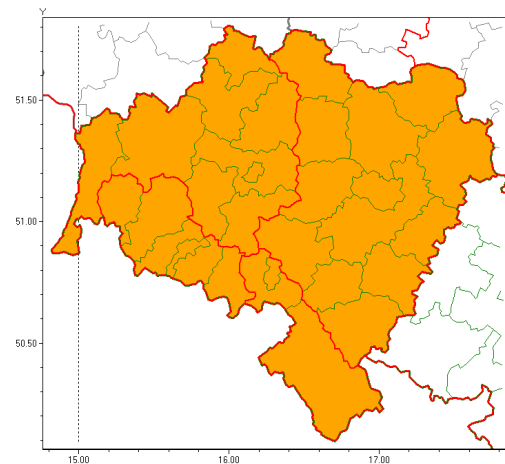

Zasięg ostrzeżeń w województwie

Upał
2019-06-12 12:20

Burze z gradem
2019-06-12 12:20

WOJEWÓDZTWO DOLNOŚLĄSKIE
OSTRZEŻENIA METEOROLOGICZNE ZBIORCZO NR 62
WYKAZ OBYWÓW ZUJACZYCH OSTRZEŻENIEM
o godz. 12:20 dnia 12.06.2019

Zjawisko/Stopień zagrożenia	Burze z gradem/2
Obszar (w nawiasie numer ostrzeżenia dla powiatu)	powiaty: dzierżoniowski(36), górowski(32), kłodzki(41), milicki(33), oleśnicki(32), oławski(31), strzeliński(30), redzki(31), widnicki(34), trzebnicki(33), Wałbrzych(38), wałbrzyski(40), wołowski(31), Wrocław(31), wrocławski(32), zbkowicki(36)
Ważność	od godz. 00:00 dnia 13.06.2019 do godz. 08:00 dnia 13.06.2019
Prawdopodobieństwo	80%
Przebieg	Prognozuje się wystąpienie burz z opadami deszczu miejscami od 20 mm do 30 mm, lokalnie do 50 mm oraz porywami wiatru do 90 km/h. Miejscami grad.
SMS	IMGW-PIB OSTRZEŻEGA: BURZE Z GRADEM/2 dolnośląskie (16 powiatów) od 00:00/13.06 do 08:00/13.06.2019 deszcz 50 mm, grad, porywy 90 km/h. Dotyczy powiatów: dzierżoniowski, górowski, kłodzki, milicki, oleśnicki, oławski, strzeliński, redzki, widnicki, trzebnicki, Wałbrzych, wałbrzyski, wołowski, Wrocław, wrocławski i zbkowicki.
RSO	Woj. dolnośląskie, IMGW-PIB wydał ostrzeżenie drugiego stopnia o burzach z gradem
Uwagi	Brak.
Zjawisko/Stopień zagrożenia	Upał/1
Obszar (w nawiasie numer ostrzeżenia dla powiatu)	powiaty: Jelenia Góra(40), jeleniogórski(40), kamiennogórski(38), kłodzki(40), lubuski(37), lwówecki(39), Wałbrzych(37), wałbrzyski(39)
Ważność	od godz. 13:00 dnia 11.06.2019 do godz. 19:00 dnia 12.06.2019