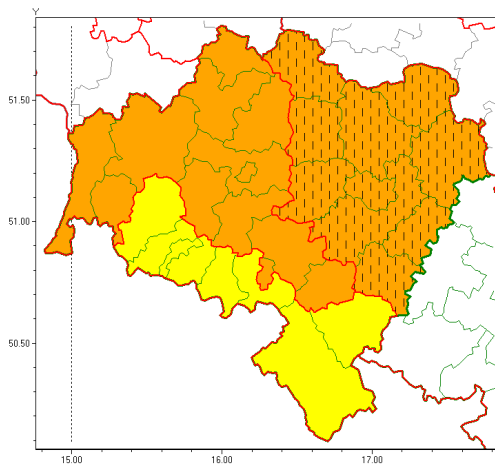

Zasięg ostrzeżeń w województwie

Upał
2019-07-29 10:45

Burze z gradem
2019-07-29 10:45

WOJEWÓDZTWO DOLNOŚLĄSKIE
OSTRZEŻENIA METEOROLOGICZNE ZBIORCZO NR 95
WYKAZ OBSZARÓW NA CYCH OSTRZEŻENIACH
o godz. 10:45 dnia 29.07.2019

Zjawisko/Stopień zagrożenia	Upał/2 ZMIANA
Obszar (w nawiasie numer ostrzeżenia dla powiatu)	powiaty: górowski(44), milicki(44), oleśnicki(44), oławski(44), strzeliński(44), redzki(43), trzebnicki(46), wołowski(43), Wrocław(45), wrocławski(46)
Ważność	od godz. 10:45 dnia 29.07.2019 do godz. 20:00 dnia 30.07.2019
Prawdopodobieństwo	80%
Przebieg	Prognozuje się upały. Temperatura maksymalna w dzień od 30°C do 33°C. Temperatura minimalna w nocy od 17°C do 19°C.
SMS	IMGW-PIB OSTRZEGA: UPAŁ/2 dolnośląskie (10 powiatów) od 10:45/29.07 do 20:00/30.07.2019 temp. maks 30-33st, temp min 17-19st. Dotyczy powiatów: górowski, milicki, oleśnicki, oławski, strzeliński, redzki, trzebnicki, wołowski, Wrocław i wrocławski.
RSO	Woj. dolnośląskie (10 powiatów), IMGW-PIB wydał ostrzeżenie drugiego stopnia o upałach
Uwagi	Zmiana dotyczy wydłużenia okresu ważności ostrzeżenia.
Zjawisko/Stopień zagrożenia	Burze z gradem/2
Obszar (w nawiasie numer ostrzeżenia dla powiatu)	powiaty: bolesławiecki(50), dzierżoniowski(51), głogowski(45), górowski(46), jaworski(46), Jelenia Góra(55), jeleniogórski(55), kamiennogórski(53), kłodzki(56), Legnica(46), legnicki(46), lubuski(52), lubiński(44), lwówecki(54), milicki(46), oleśnicki(46), oławski(46), polkowicki(45), strzeliński(46), redzki(45), widnicki(48), trzebnicki(48), Wałbrzych(52), wałbrzyski(54), wołowski(45), Wrocław(47), wrocławski(48), ząbkowicki(51), zgorzelecki(49), złotoryjski(47)