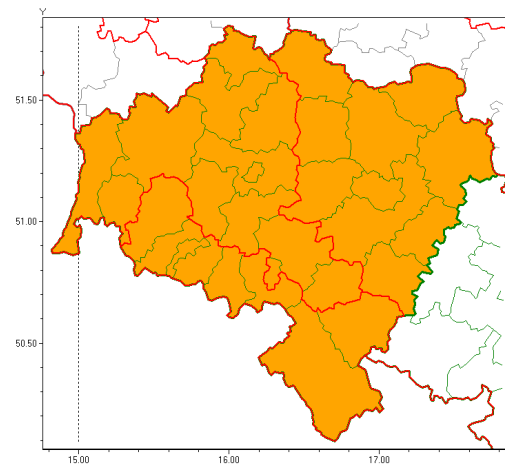

Zasięg ostrzeżeń w województwie

Upał
2019-07-29 10:45

Burze z gradem
2019-07-29 10:45

WOJEWÓDZTWO DOLNOŚLĄSKIE
OSTRZEŻENIA METEOROLOGICZNE ZBIORCZO NR 95
WYKAZ OBSZARÓW NA CYCH OSTRZEŻENIACH
o godz. 10:45 dnia 29.07.2019

Zjawisko/Stopień zagrożenia	Upał/2 ZMIANA
Obszar (w nawiasie numer ostrzeżenia dla powiatu)	powiaty: górowski(44), milicki(44), oleśnicki(44), oławski(44), strzeliński(44), redzki(43), trzebnicki(46), wołowski(43), Wrocław(45), wrocławski(46)
Ważność	od godz. 10:45 dnia 29.07.2019 do godz. 20:00 dnia 30.07.2019
Prawdopodobieństwo	80%
Przebieg	Prognozuje się upały. Temperatura maksymalna w dzień od 30°C do 33°C. Temperatura minimalna w nocy od 17°C do 19°C.
SMS	IMGW-PIB OSTRZEGA: UPAŁ/2 dolnośląskie (10 powiatów) od 10:45/29.07 do 20:00/30.07.2019 temp. maks 30-33st, temp min 17-19st. Dotyczy powiatów: górowski, milicki, oleśnicki, oławski, strzeliński, redzki, trzebnicki, wołowski, Wrocław i wrocławski.
RSO	Woj. dolnośląskie (10 powiatów), IMGW-PIB wydał ostrzeżenie drugiego stopnia o upałach
Uwagi	Zmiana dotyczy wydłużenia okresu ważności ostrzeżenia.
Zjawisko/Stopień zagrożenia	Burze z gradem/2
Obszar (w nawiasie numer ostrzeżenia dla powiatu)	powiaty: bolesławiecki(50), dzierżoniowski(51), głogowski(45), górowski(46), jaworski(46), Jelenia Góra(55), jeleniogórski(55), kamiennogórski(53), kłodzki(56), Legnica(46), legnicki(46), lubuski(52), lubiński(44), lwówecki(54), milicki(46), oleśnicki(46), oławski(46), polkowicki(45), strzeliński(46), redzki(45), widnicki(48), trzebnicki(48), Wałbrzych(52), wałbrzyski(54), wołowski(45), Wrocław(47), wrocławski(48), ząbkowicki(51), zgorzelecki(49), złotoryjski(47)